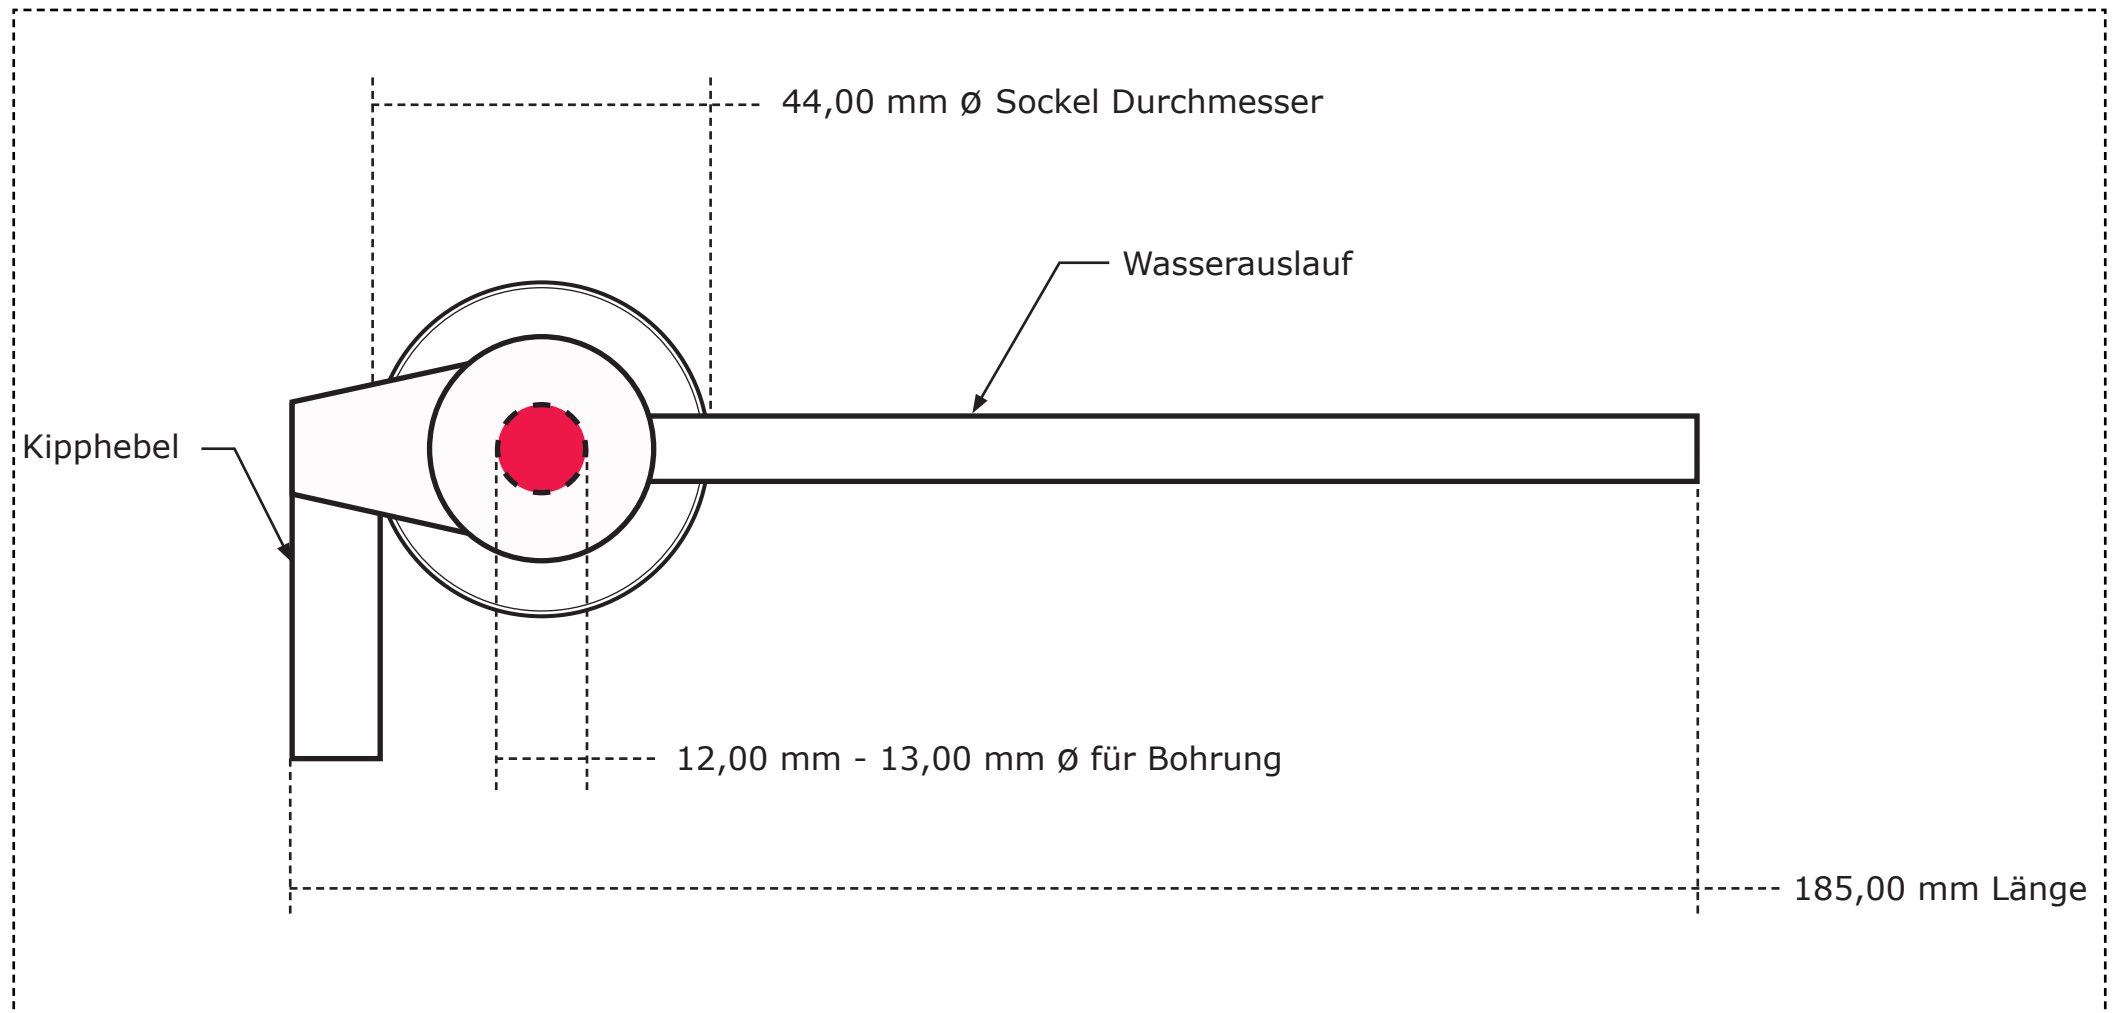

BOHRSCHABLONE FÜR BESTWATER STANDARD ENTNAHMEHAHN FÜR JUNGBRUNNEN 22-00 UND 33-00

BOHRSCHABLONE FÜR BESTWATER DESIGNER ENTNAHMEHAHN FÜR JUNGBRUNNEN 66-00